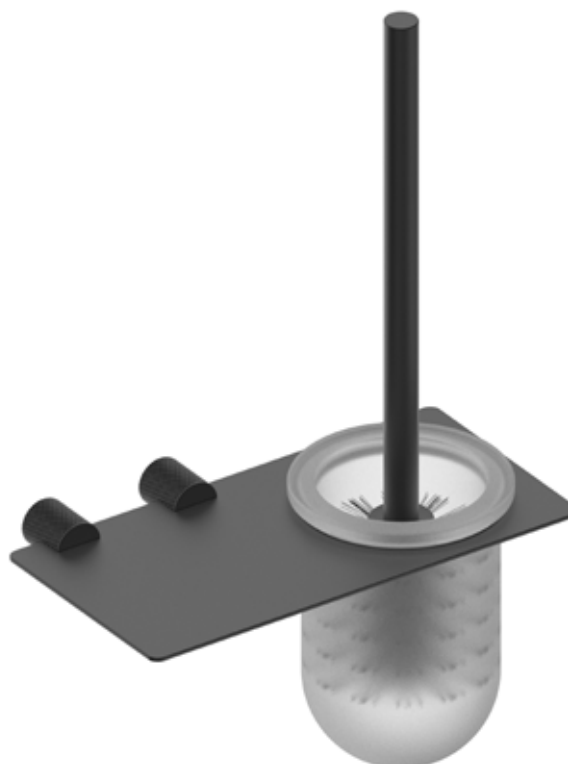

A213140NE

cm L. 22 x H. 35,7 x P. 12,5