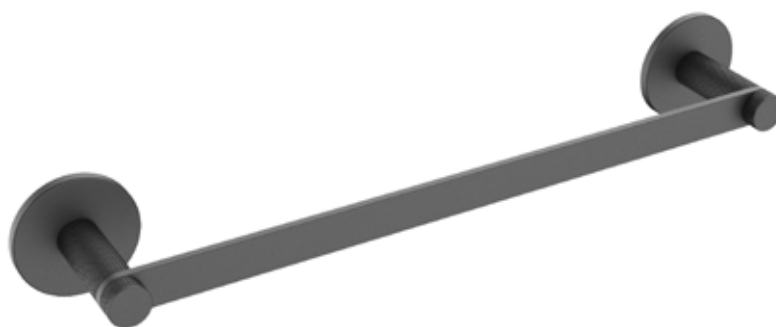

cm L. 6,6 x H. 6,6 x P. 5,6

A21390ANE

cm L. 30 x H. 6,6 x P. 7,5

A21390BNE

cm L. 45 x H. 6,6 x P. 7,5