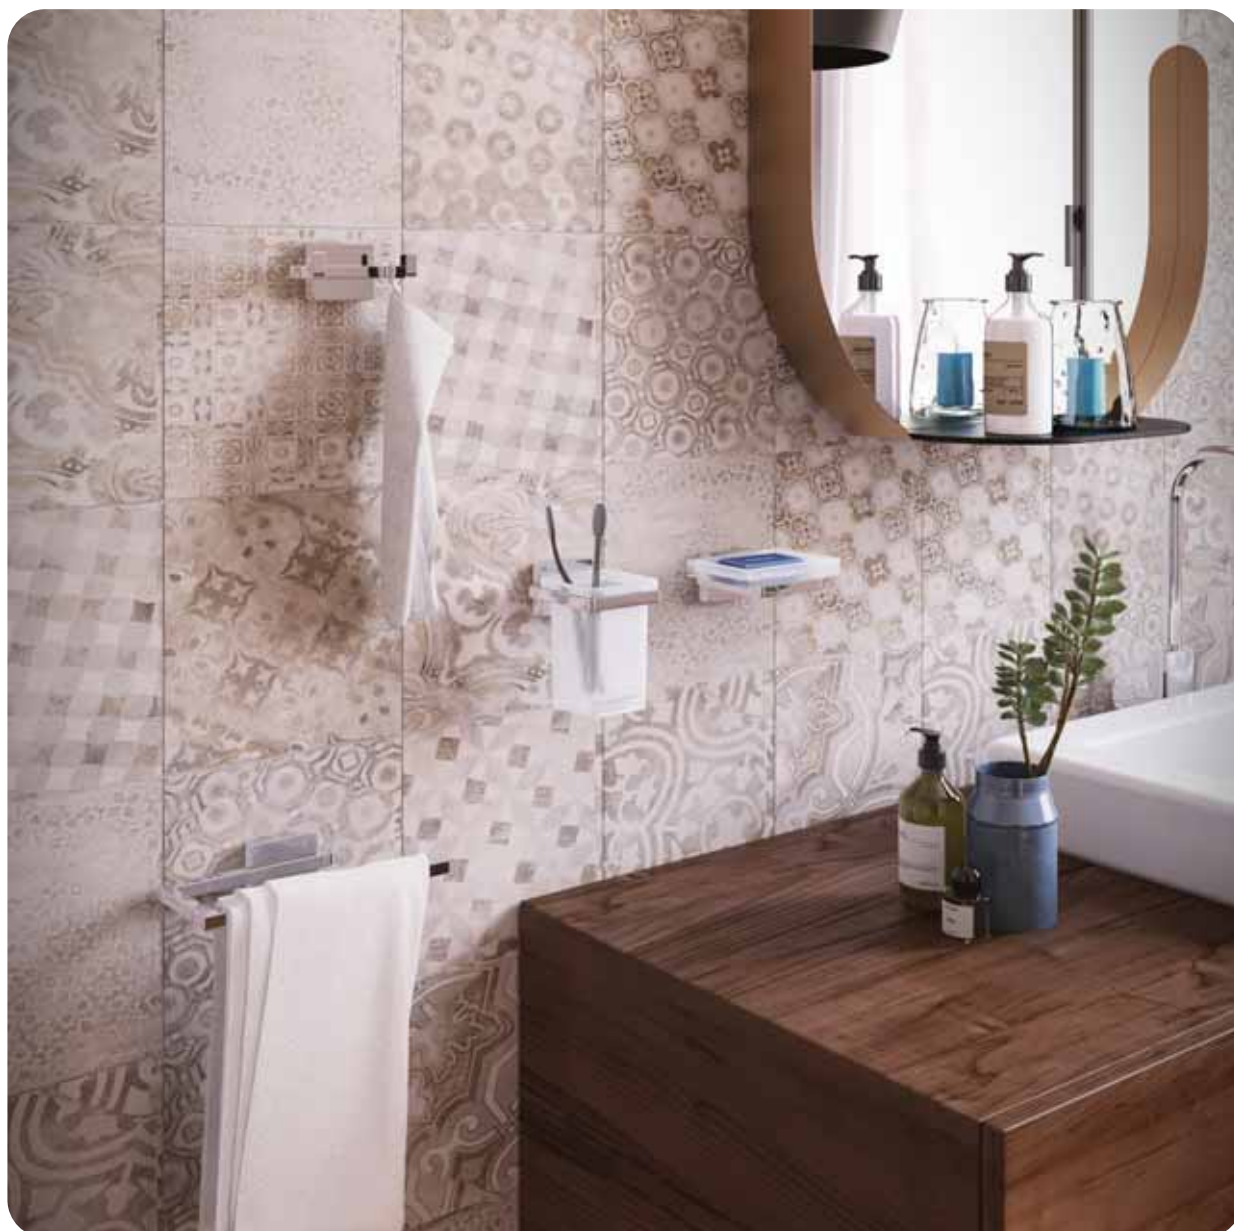

Cubo

Serie realizzata in zama e acciaio, finitura cromo, corredi in vetro satinato
fissaggio con viti e tasselli inclusi, opzionale fissaggio ad incollo, colla venduta
separatamente

*Series made of zamak and steel, chrome finish, satin glass complements
fixing set included (screws and plugs), optional glue fixing (glue sold separately)*

*Serie aus Zamak und Edelstahl, Chromausführung, Die Zubehörteile aus satiniertem
Glas Befestigungsset Enthalten (Schrauben und Dübel), optional montage zum kleben
(Kleber separat erhältlich)*

*Série en zamak et acier, finition chromée, pièces en verre satiné
kit de fixation inclus (vis et chevilles), optionnel fixation avec colle, colle vendue
séparément*

*Serie en zamak y acero, acabado cromado, complementos de vidrio satinado
fijación con tornillos incluidos, opcional fijación con pegamento (vendido
separadamente)*

10
YEARS-GARANZIA
GUARANTEE