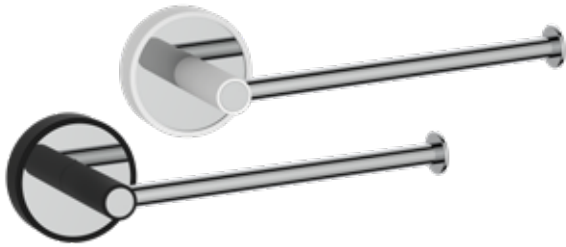

Novità in arrivo

Fusion

Serie realizzata in acciaio 304 e abs, finitura bianco/cromo e nero/cromo
fissaggio con biadesivo 3M o viti e tasselli inclusi

Series made of SS304 stainless steel and abs, white/chrome and black/chrome
finish, fixing with doublesided 3m adhesive tape

Serie aus Stahl 304 und ABS, Ausführung schwarz/chrom und weiß/chrom
Montage mit 3m-doppelklebeband

Série en acier 304 et abs, finition blanche/chromé et noire/chromé, avec pièces en
montage avec adhésif spécial 3m

Serie en acero 304 y abs, acabado blanco/cromado y negro/cromado
montaje con adhesivo 3m

Nero/cromo
Black/Chrome
Schwarz/Chrome
Noire/Chromé
Negro/Cromado

Bianco/cromo
White/Chrome
Weiß/Chrome
Blanc/Chromé
Blanco/Cromado

A214250NE
A214250WW
cm L. 18,4 x H. 5,8 x P. 7,6

A214210NE
A214210WW
cm L. 5,8 x H. 6,4 x P. 5,3

A214160NE
A214160WW
cm L. 16,5 x H. 19,2 x P. 5,3

A21490ANE
A21490AWW
cm L. 30 x H. 5,8 x P. 7,6

A21490BNE
A21490BWW
cm L. 50 x H. 5,8 x P. 7,6